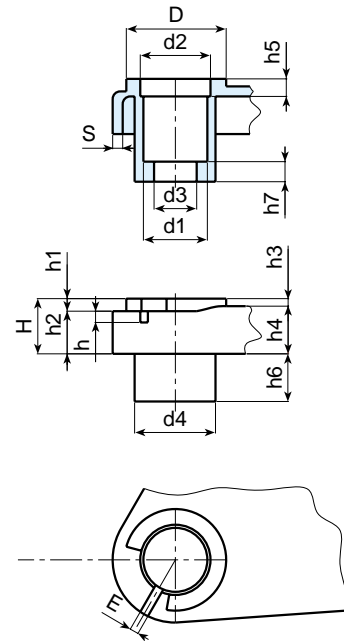

ART. R551

PLANE GUARD

MATERIAL:

Impact resistant Polystyrene.

SURFACE:

Satin.

COLOUR:

Orange (RAL 2004).

HOLE :

Smooth right through hole obtained by moulding the plastic.

SPECIAL REQUESTS:

- None.

Art.	A	B	C	I	D	E	S	H	h	h1	h2	h3	h4	h5	h6	h7	d1	d2	d3	d4	Weight (gr)
R551-300	265	314	235	340	41	3	2,5	23	7	4	19	4	19	11	18	8,5	25	28	16,5	30,5	310
R551-315	265	314	235	340	41	3	2,5	23	7	4	19	4	19	11	-	-	25	28	-	-	385
R551-395	280	356	253	372	41	3	2,5	23	4,5	5	18	4	19,5	8	18	9	25	28	16,5	30,5	375
R551-355	280	356	253	372	41	3	2,5	23	4,5	5	18	4	19,5	8	-	-	25	28	-	-	365
R551-450	370	436	344	452	41	3	2,5	22	4,5	5	17	3	19	7	-	-	25	28	-	-	660