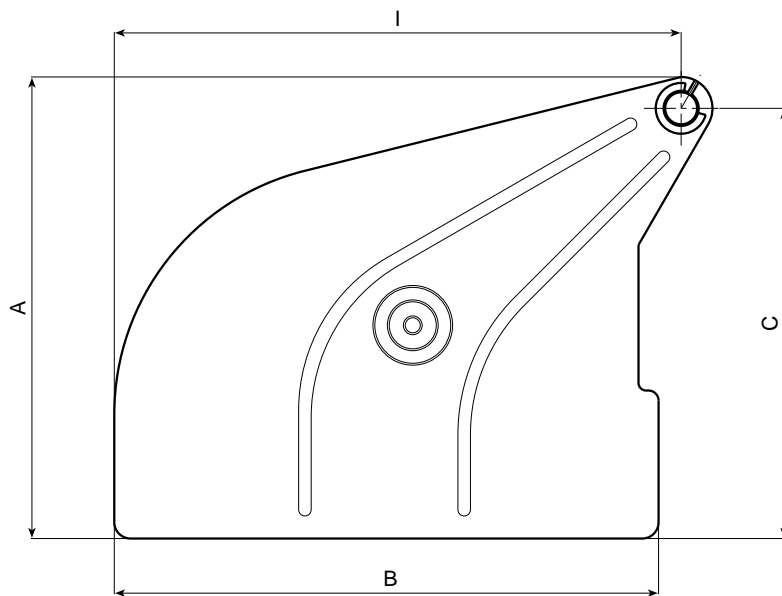

ART. R551

PLANE GUARD

MATERIAL:

Impact resistant Polystyrene.

SURFACE:

Satin.

COLOUR:

Orange (RAL 2004).

HOLE :

Smooth right through hole obtained by moulding the plastic.

SPECIAL REQUESTS:

- None.

Art.	A	B	C	I	D	E	S	H	h	h1	h2	h3	h4	h5	h6	h7	d1	d2	d3	d4	Weight (gr)
R551-300	265	314	235	340	41	3	2,5	23	7	4	19	4	19	11	18	8,5	25	28	16,5	30,5	310
R551-315	265	314	235	340	41	3	2,5	23	7	4	19	4	19	11	-	-	25	28	-	-	385
R551-395	280	356	253	372	41	3	2,5	23	4,5	5	18	4	19,5	8	18	9	25	28	16,5	30,5	375
R551-355	280	356	253	372	41	3	2,5	23	4,5	5	18	4	19,5	8	-	-	25	28	-	-	365
R551-450	370	436	344	452	41	3	2,5	22	4,5	5	17	3	19	7	-	-	25	28	-	-	660