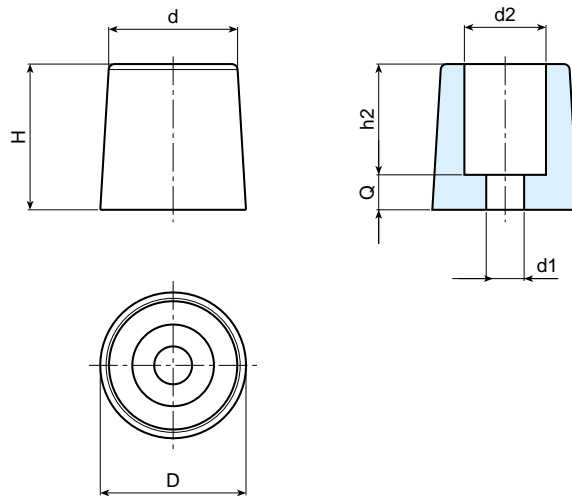

ART. S601

DUMPER PLUG (FOOT)

MATERIAL:
Polyethylene.

SURFACE:
Satin.

COLOUR:
Black (RAL 9011).

SPECIAL REQUESTS:

- None.

Art.	D	H	d	d2	h2	Q	d1	Weight (gr)
S601-22	23	17,5	21	11	8	9,5	4	13
S601-25	25	25	22	14	19	6,5	6,5	17